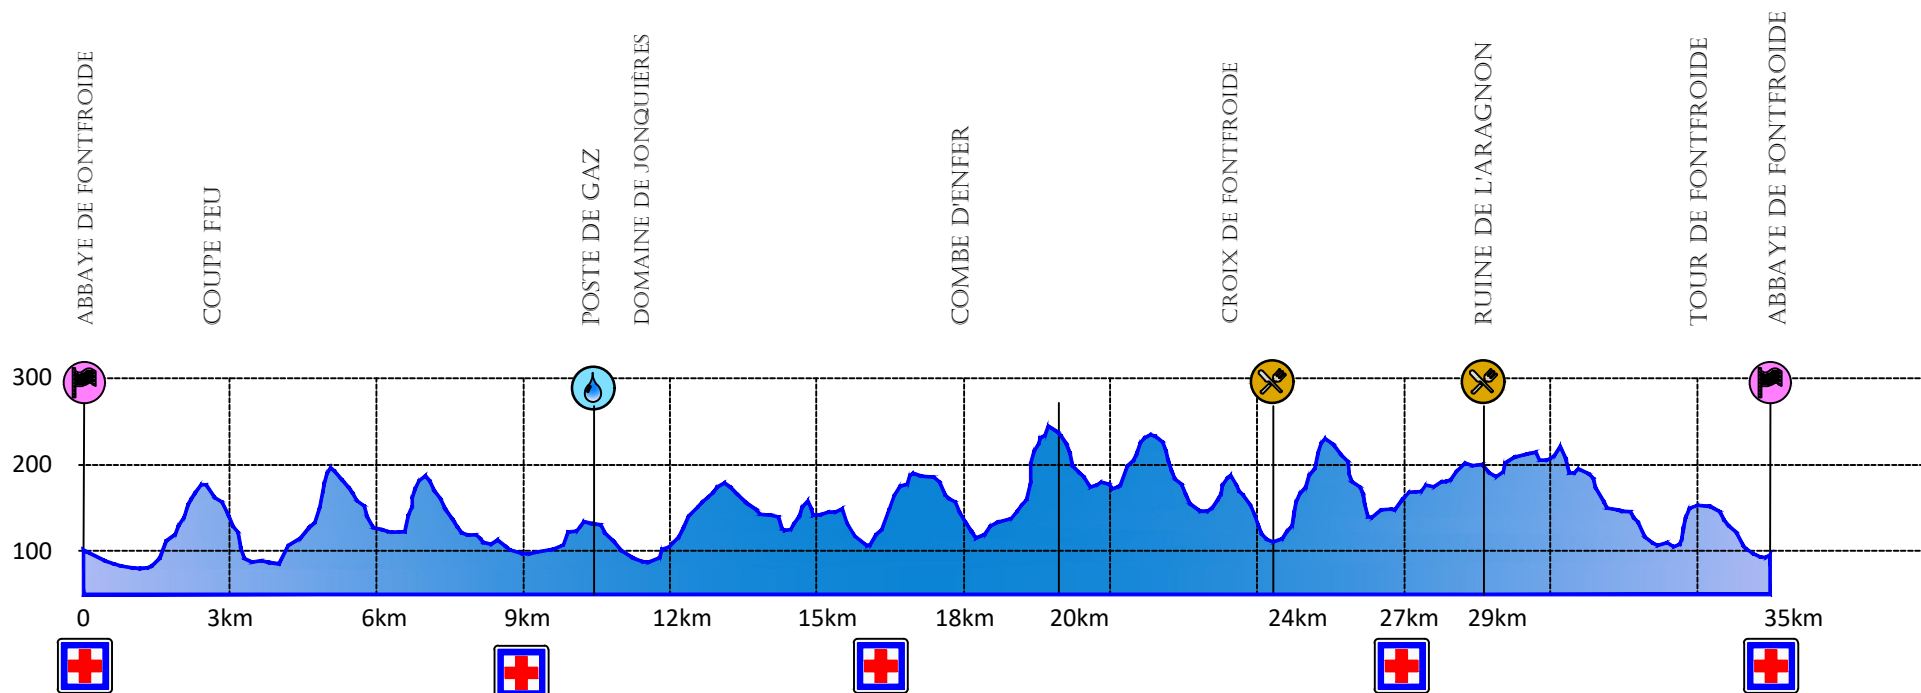

# TRAIL DE FONTFROIDES

TRAIL  
TOUR NATIONAL  
CIRCUIT FÉDÉRAL

LABEL TRAIL  
ATHLÉ  
NATIONAL

DIMANCHE 13 MARS DEPART: 8H30  
TRAIL DE FONTFROIDES 2022 35KM / 1300D+

DEPART: 9H00 RANDO DE L'ABBAYE 10KM

DEPART: 9H00 FOULEES DES AIGLONS 1,3KM