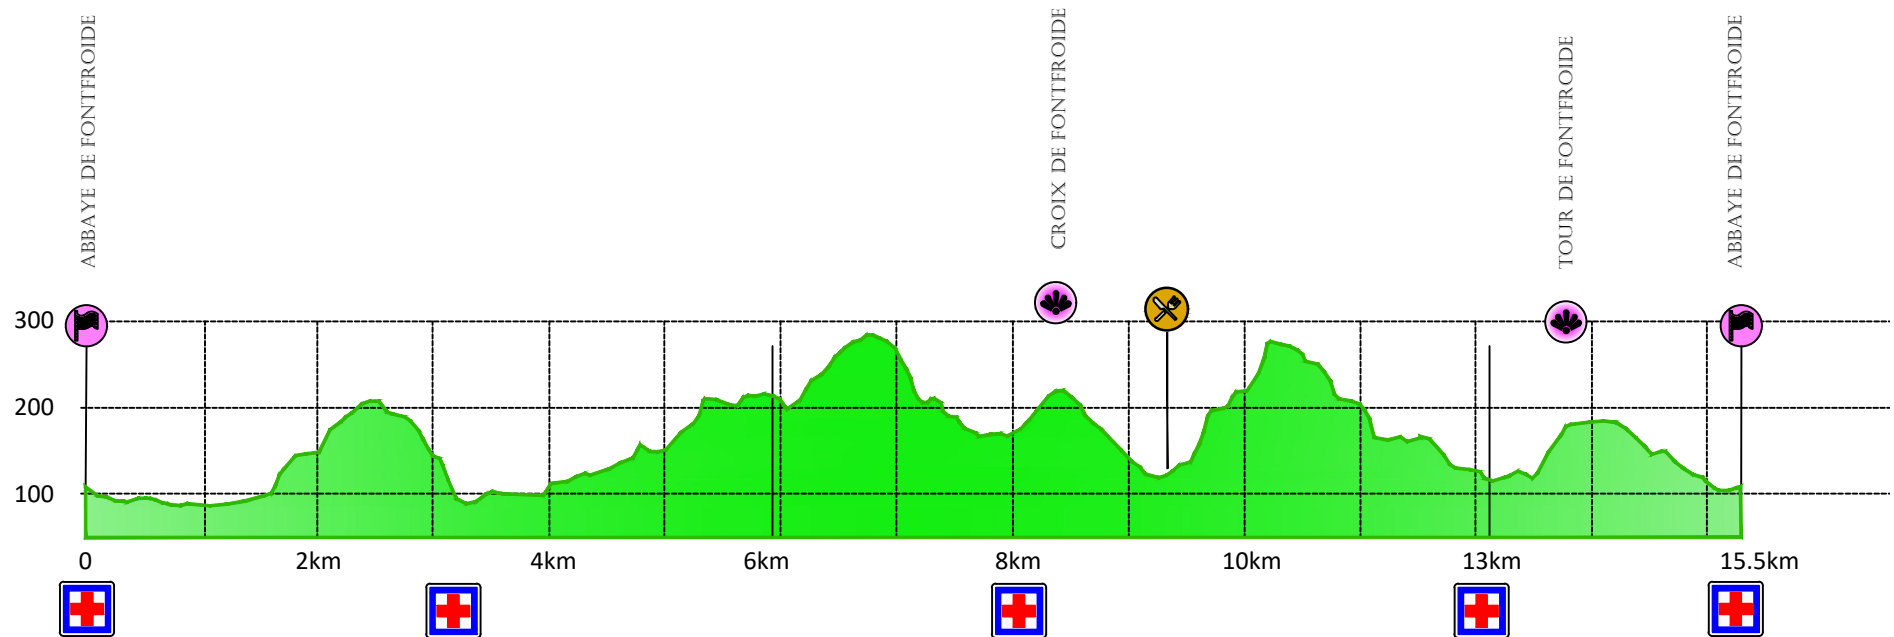

# TRAIL DE FONTFROIDES

SAMEDI 12 MARS DEPART: 14H30  
TRAIL DE LA NARBONNAISE 2022

15KM / 600D+

DEPART: 14H30 FOULEES DES AIGLONS 1,3KM